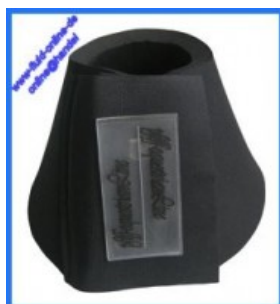

Artikel ID: 2418
Pfiff Neopren Springglocken - Farbe: schwarz - Größe: M - Modell 100579
...optimaler Schutz
Preis: 15,00 € inkl. 19% MwSt zzgl. Versandkosten
[zum Online-Shop](#)