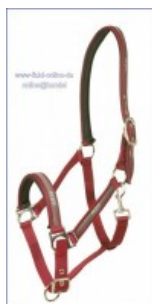

Artikel ID: 2843

Pfiff Halfter Nylon mit Neopren unterlegt - Farbe: beige - Größe: Cob/VB 100668-97-COB

...mehrfach verstellbar

Preis: 10,00 € inkl. 19% MwSt zzgl. Versandkosten

[zum Online-Shop](#)

Artikel ID: 2844

Pfiff Halfter Nylon mit Neopren unterlegt - Farbe: beige - Größe: Full/WB 100668-97-FULL

...mehrfach verstellbar

Preis: 10,00 € inkl. 19% MwSt zzgl. Versandkosten

[zum Online-Shop](#)

Artikel ID: 2845

Pfiff Halfter Nylon mit Neopren unterlegt - Farbe: schwarz - Größe: Full/WB 100668-60-FULL

...mehrfach verstellbar

Preis: 10,00 € inkl. 19% MwSt zzgl. Versandkosten

[zum Online-Shop](#)

Artikel ID: 2846

Pfiff Halfter Nylon mit Neopren unterlegt - Farbe: schwarz - Größe: Cob/VB 100668-60-Cob

...mehrfach verstellbar

Preis: 10,00 € inkl. 19% MwSt zzgl. Versandkosten

[zum Online-Shop](#)

4 Pferdedecken & Zubehör

Artikel ID: 2368

Pfiff Ausreitdecke - Farbe: schwarz - Größe: Full - 100247-60

...Material: Obermaterial 100 % Polyester, Innenfutter 100 % Polyester (synthetischer Webpelz)

Preis: 22,95 € inkl. 19% MwSt zzgl. Versandkosten

[zum Online-Shop](#)