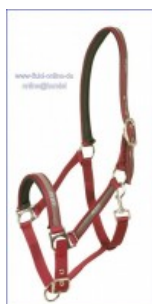

Artikel ID: 2845

Pfiff Halfter Nylon mit Neopren unterlegt - Farbe: schwarz - Größe: Full/WB 100668-60-FULL

...mehrfach verstellbar

Preis: 10,00 € inkl. 19% MwSt zzgl. Versandkosten

[zum Online-Shop](#)